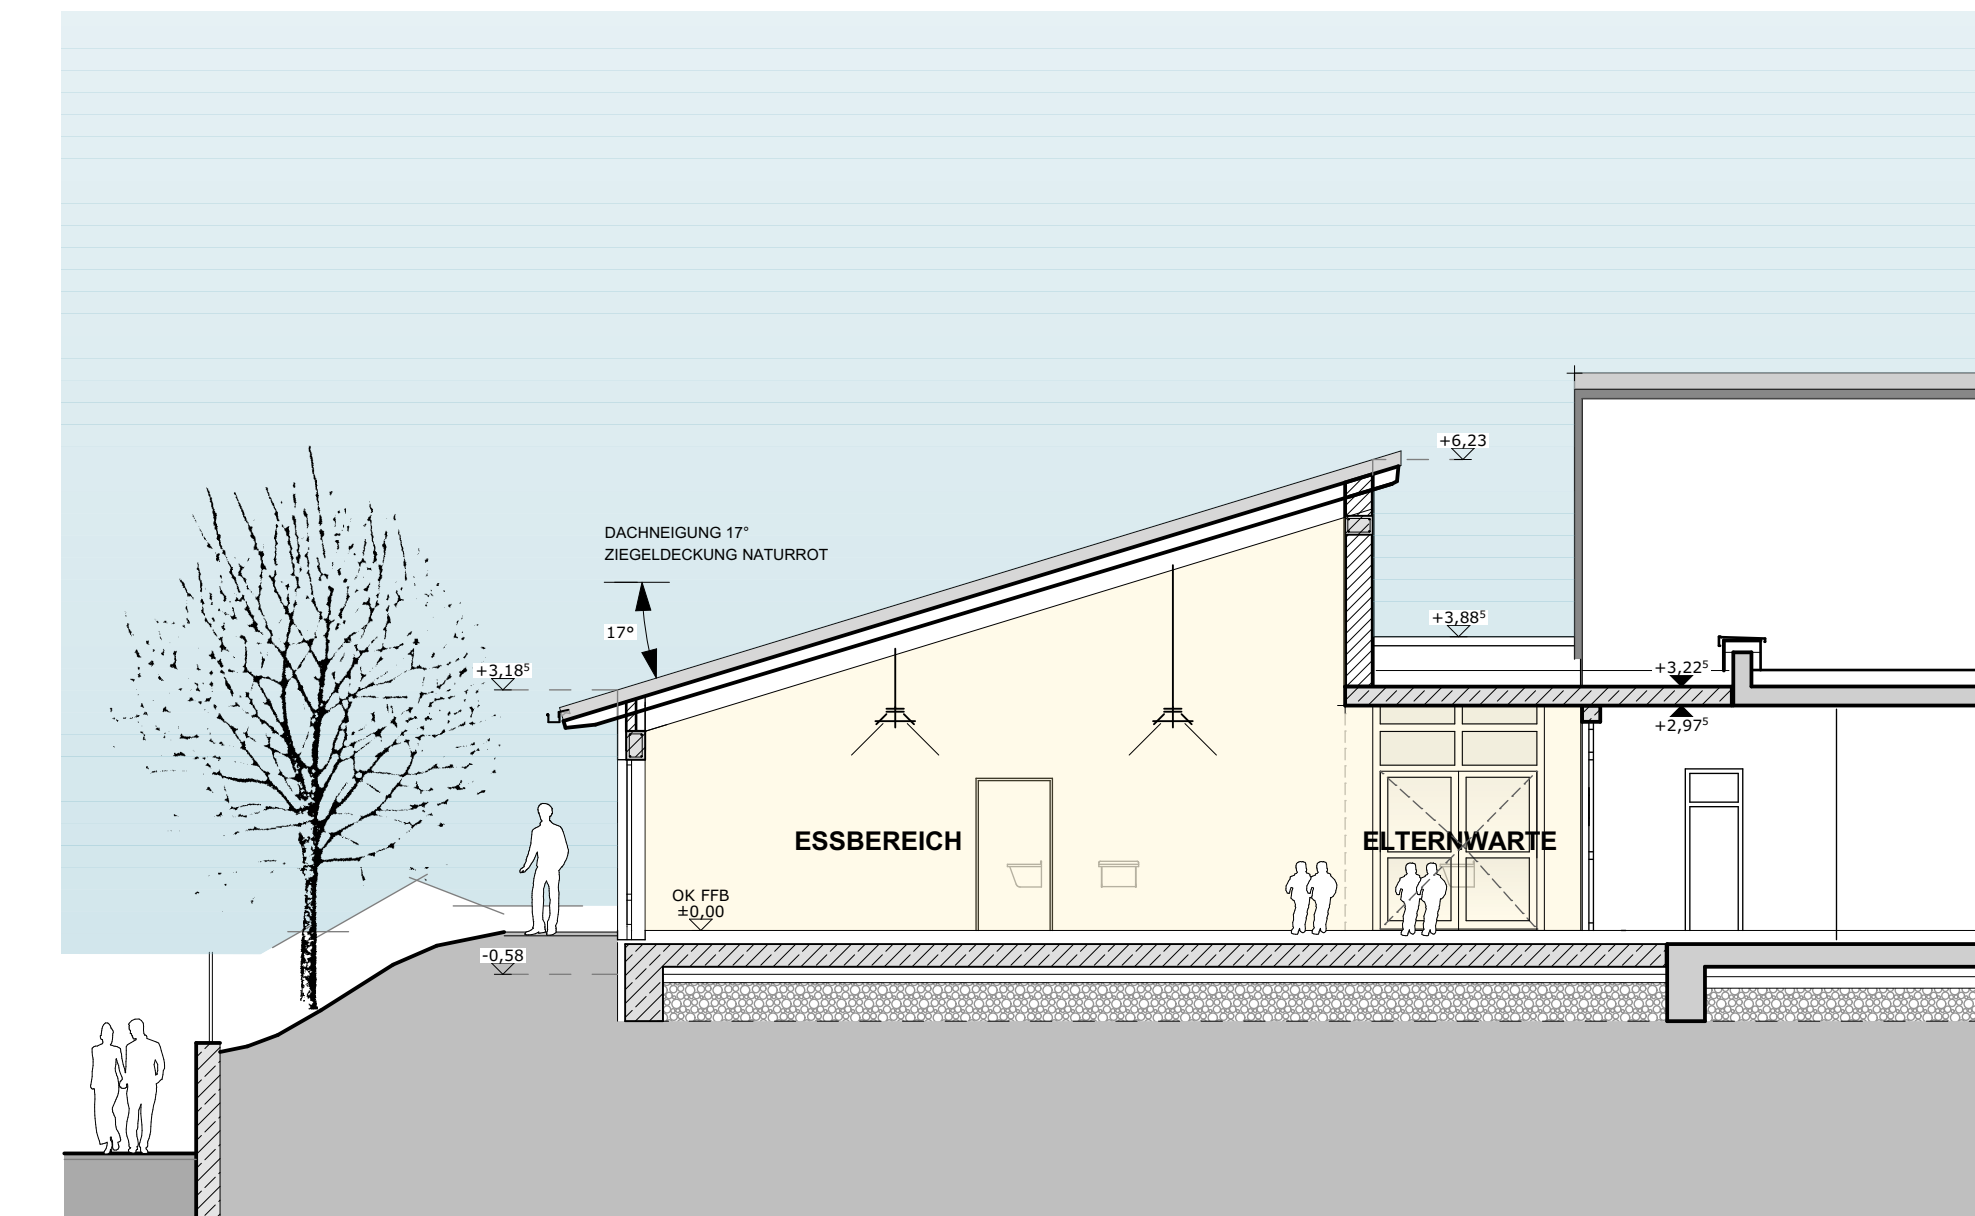

SCHNITT A-A