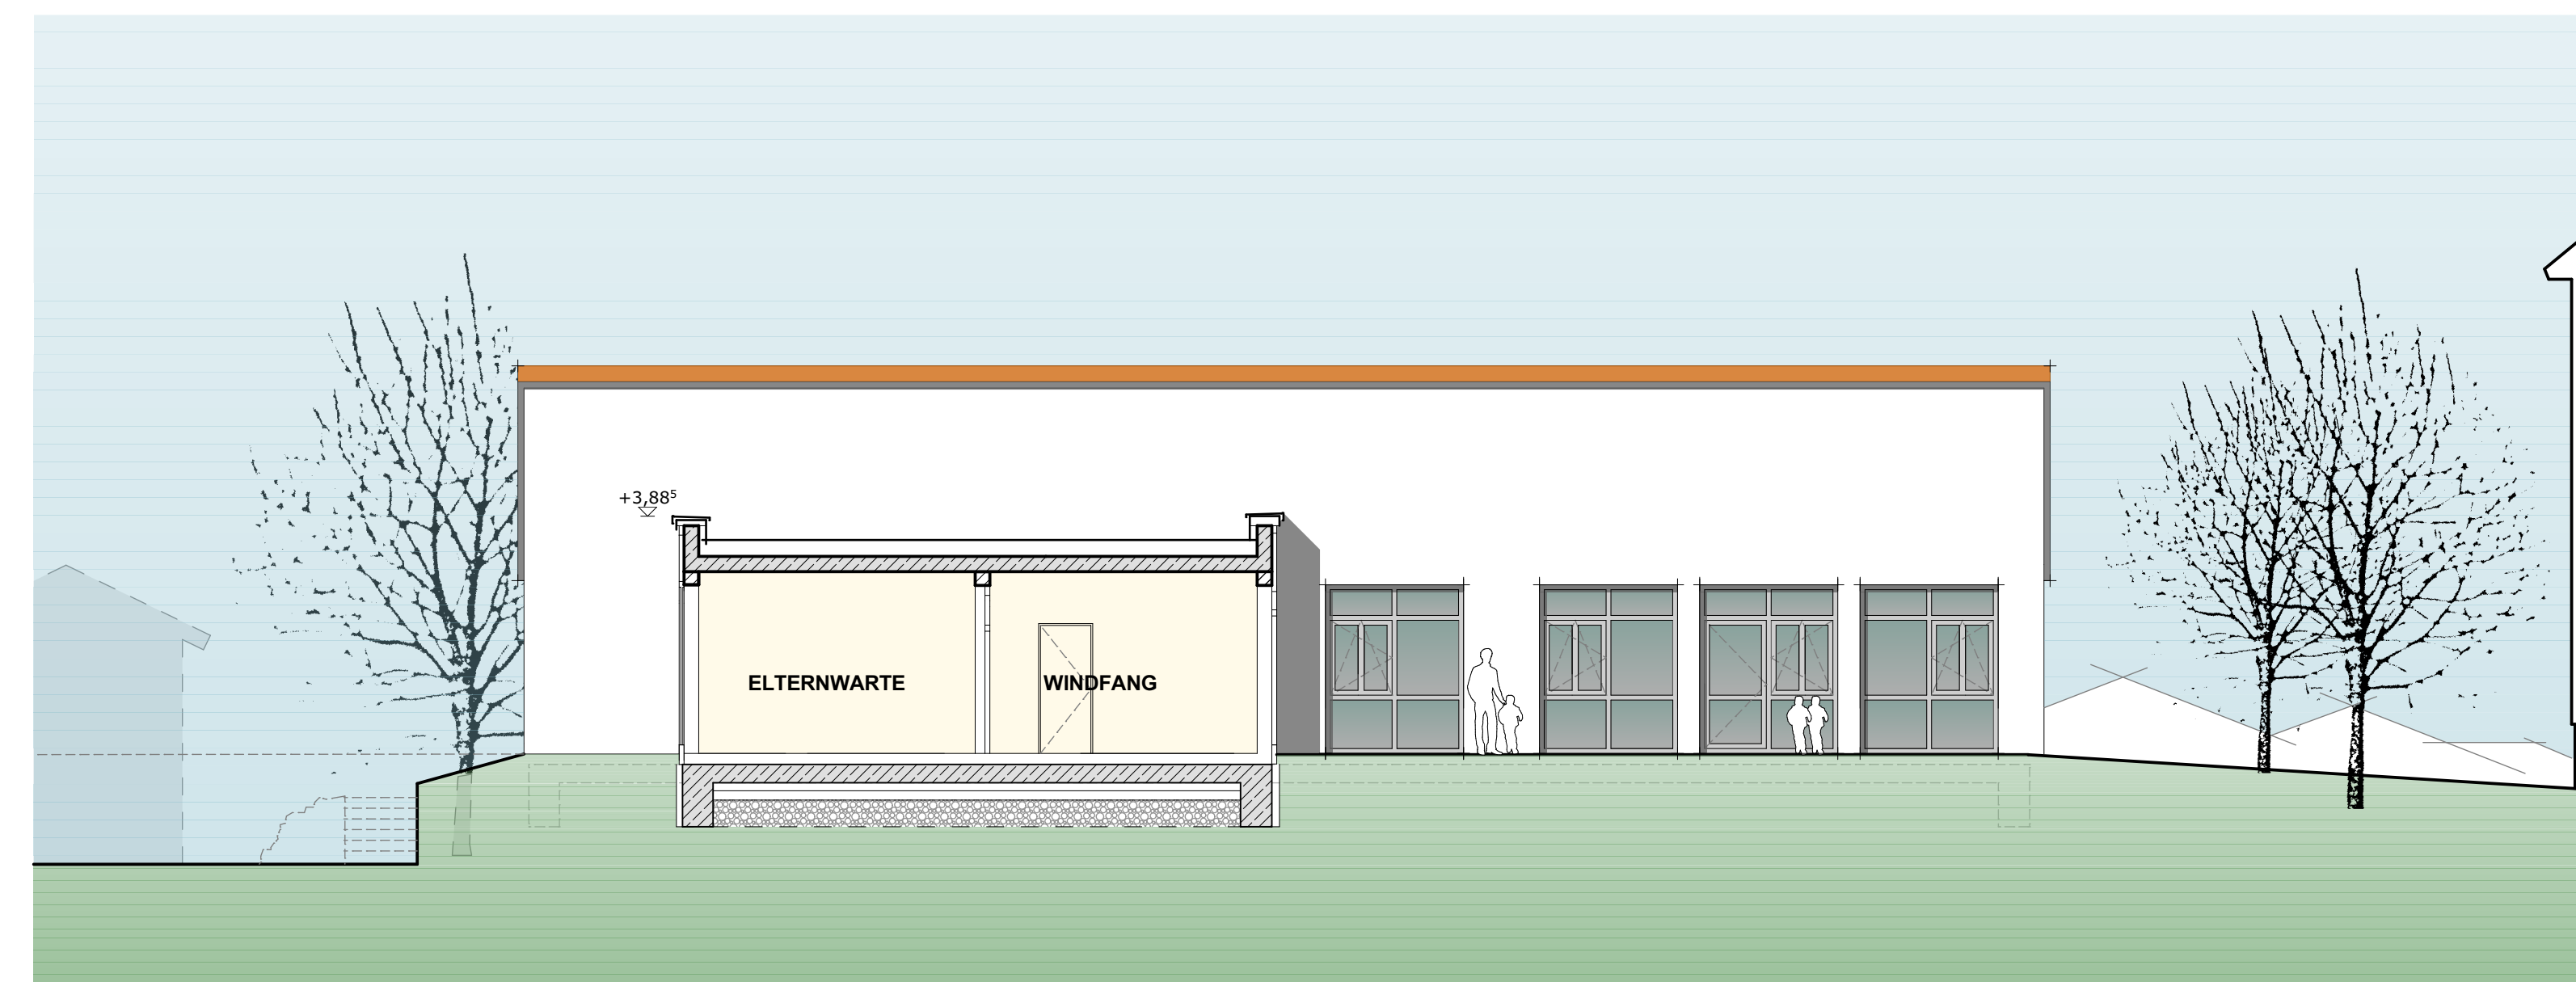

WESTANSICHT

VORENTWURF V1 **V004**
ANSICHTEN UND SCHNITT

BAUVORHABEN: BRUDER-KONRAD-KINDERGARTEN
KLOSTERSTR. 14a
93188 PIELENHOFEN

BAUHERR: KATH. KIRCHENSTIFTUNG PIELENHOFEN
KATH. PFARRAMT ST. MARGARETHA
MARTIN-KLOB-STR. 7
93186 PETTENDORF

BAUORT: KLOSTERSTR. 14a
GEMARKUNG PIELENHOFEN
FLUR NR. 465/5

ARCHITEKT: _____

M= 1/100	PROJEKTNR:	2012	PLANNR:	V004
	GEZ:	AG	STAND:	14-08-2020
PLANUNG	WINKLER ARCHITEKTEN STRAUBINGER STR. 55 93085 WÜRTH A.D. DONAU TEL.: 09482 9421 0 FAX.: 09482 9421 21 www.winkler-architekten.com