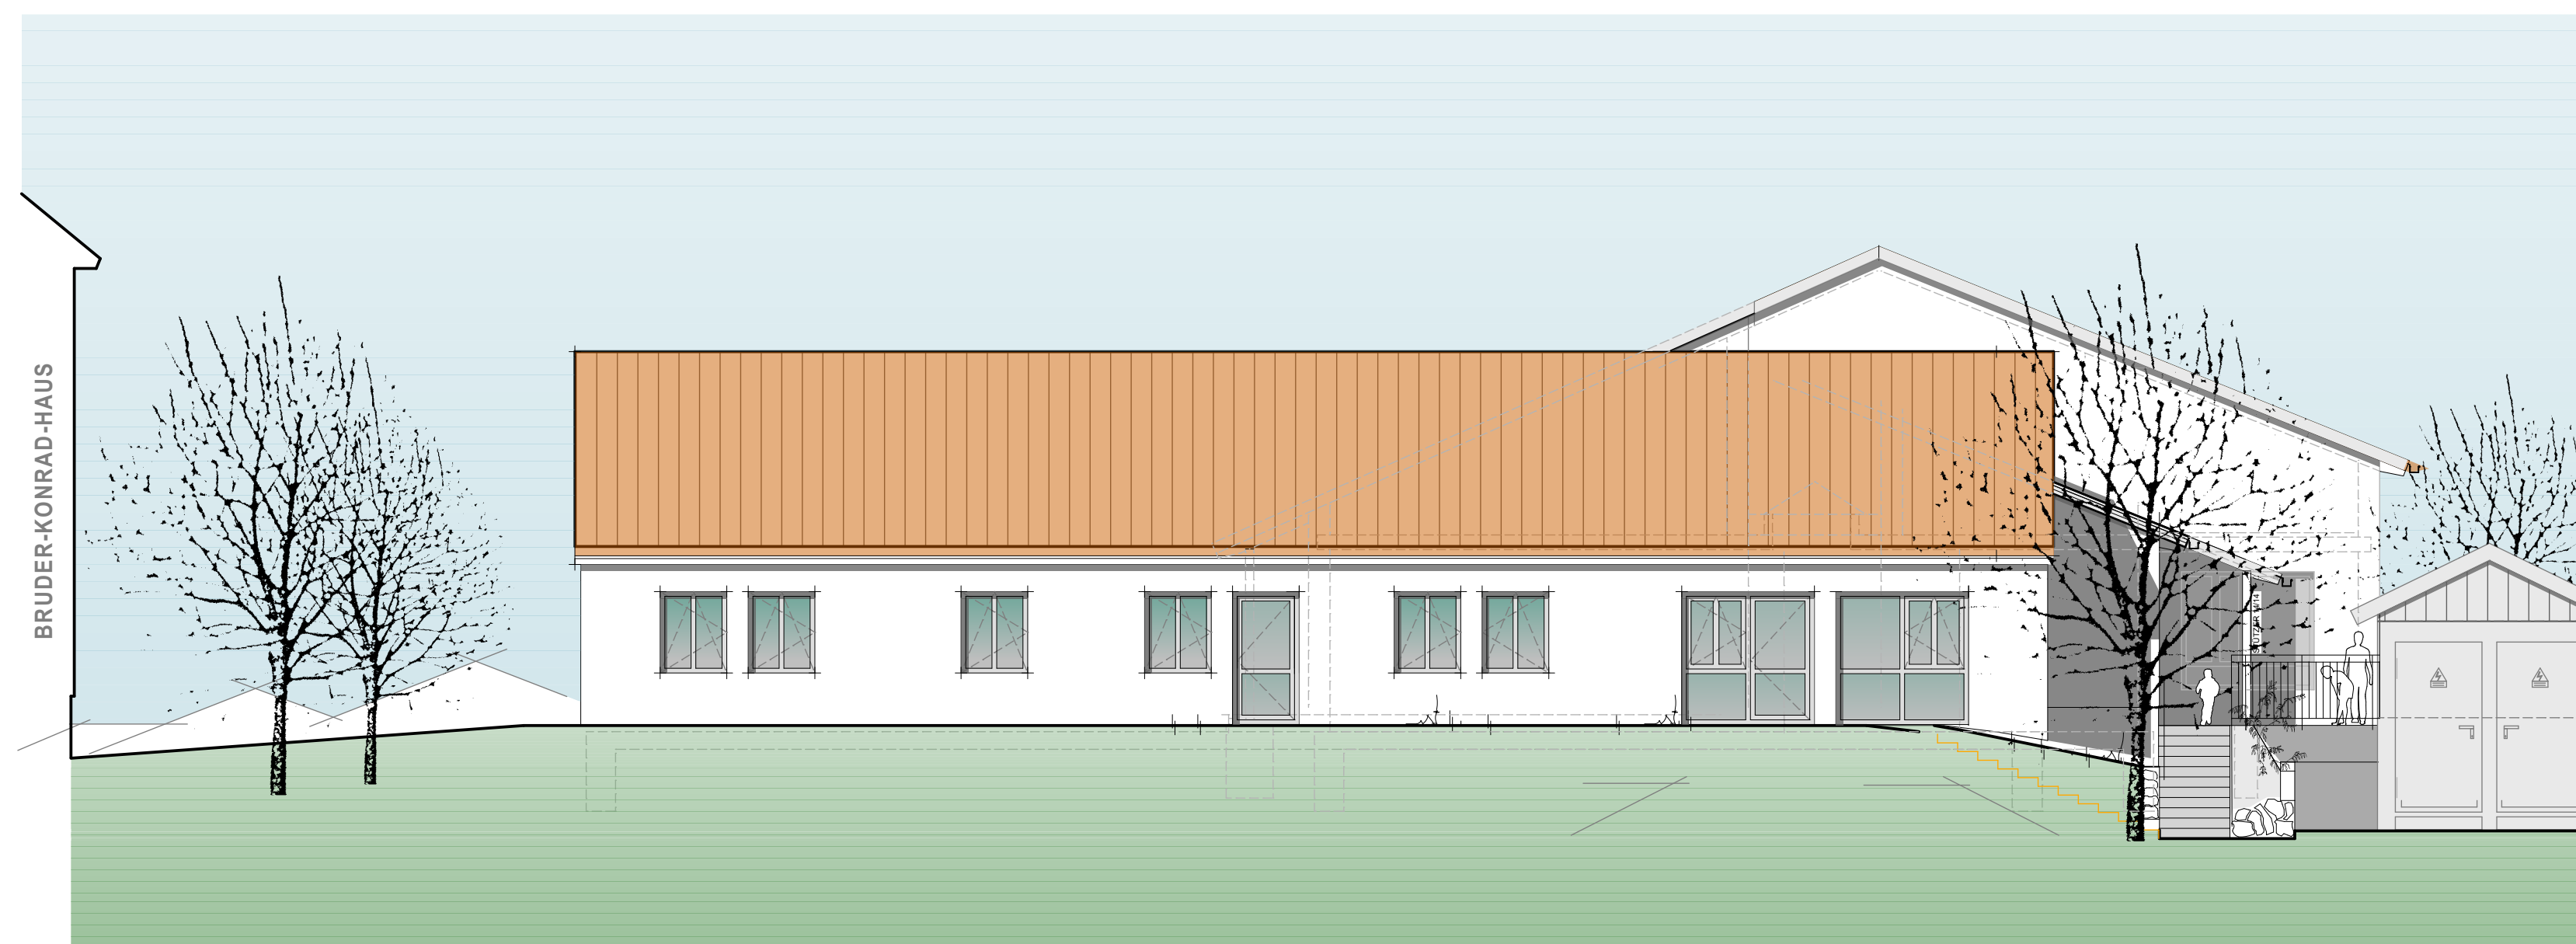

OSTANSICHT